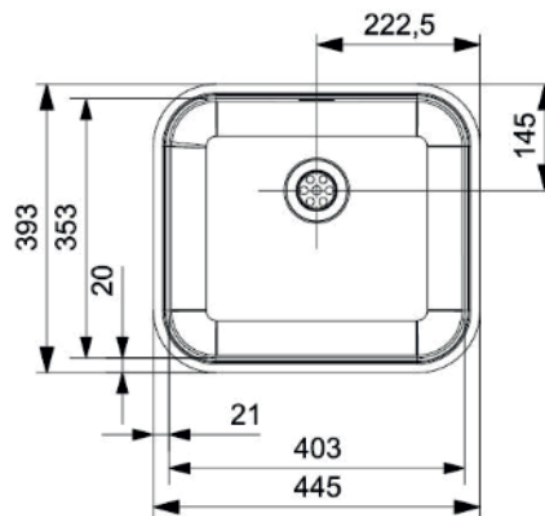

Colorado L køkkenvask Udskæringsmål

Varenr.: R24195

Godstykkelse: 1,0 mm
Skabsbredde: 450 mm

LAVABO®

UDSKÆRINGSMÅL Nedfældning
AUSSPARURNG Einbau
CUTOUT Normal instalation

UDSKÆRINGSMÅL Planlimning
AUSSPARURNG Flächenbündig
CUTOUT Flush mount