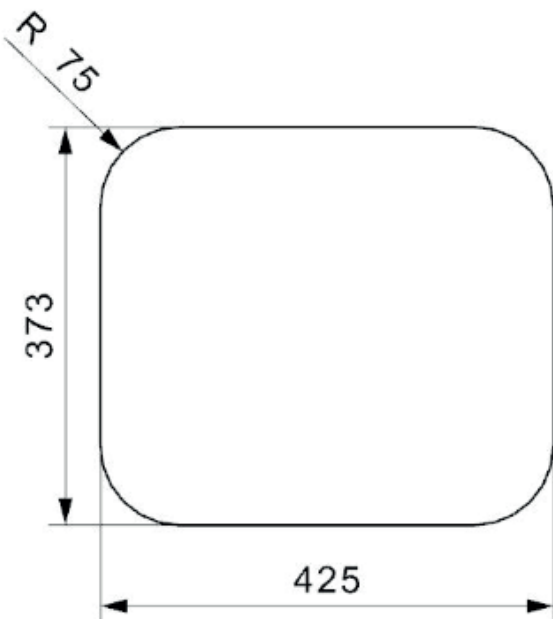

Colorado L køkkenvask Udskæringsmål

Varenr.: R24195

Godstykkelse: 1,0 mm
Skabsbredde: 450 mm

LAVABO®

UDSKÆRINGSMÅL Nedfældning
AUSSPARURNG Einbau
CUTOUT Normal instalation

UDSKÆRINGSMÅL Planlimning
AUSSPARURNG Flächenbündig
CUTOUT Flush mount